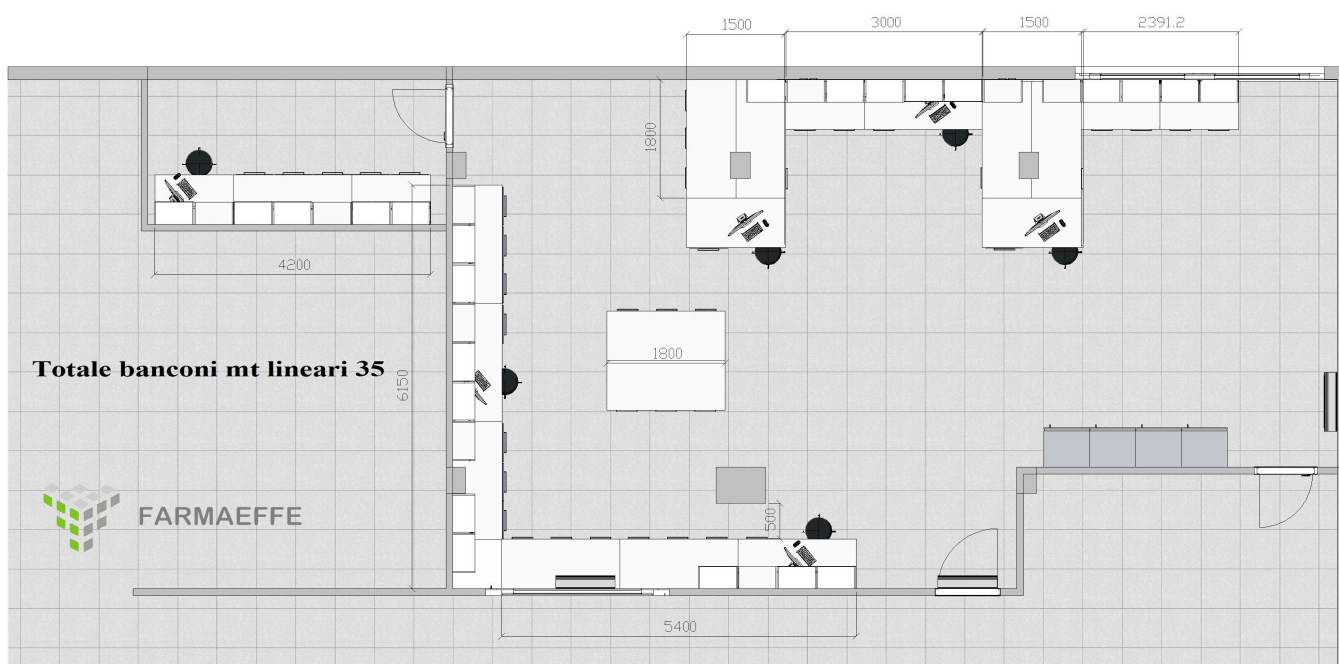

REDMI NOTE 6 PRO
MI DUAL CAMERA

2019/11/6 19:13

LABORATORI PROVETLAB

Progetto Protolab Tav. Pianta sol 1
Operatore Roberto Biondini
21/06/2019

CASSETTIERE FARMACO EVOTEC

FARMAFORNITURE

36 colonne h 227 prof 800 con top e fianchi
frontale kendo fondo rete
colonne da 12 cass singoli + 2 doppi