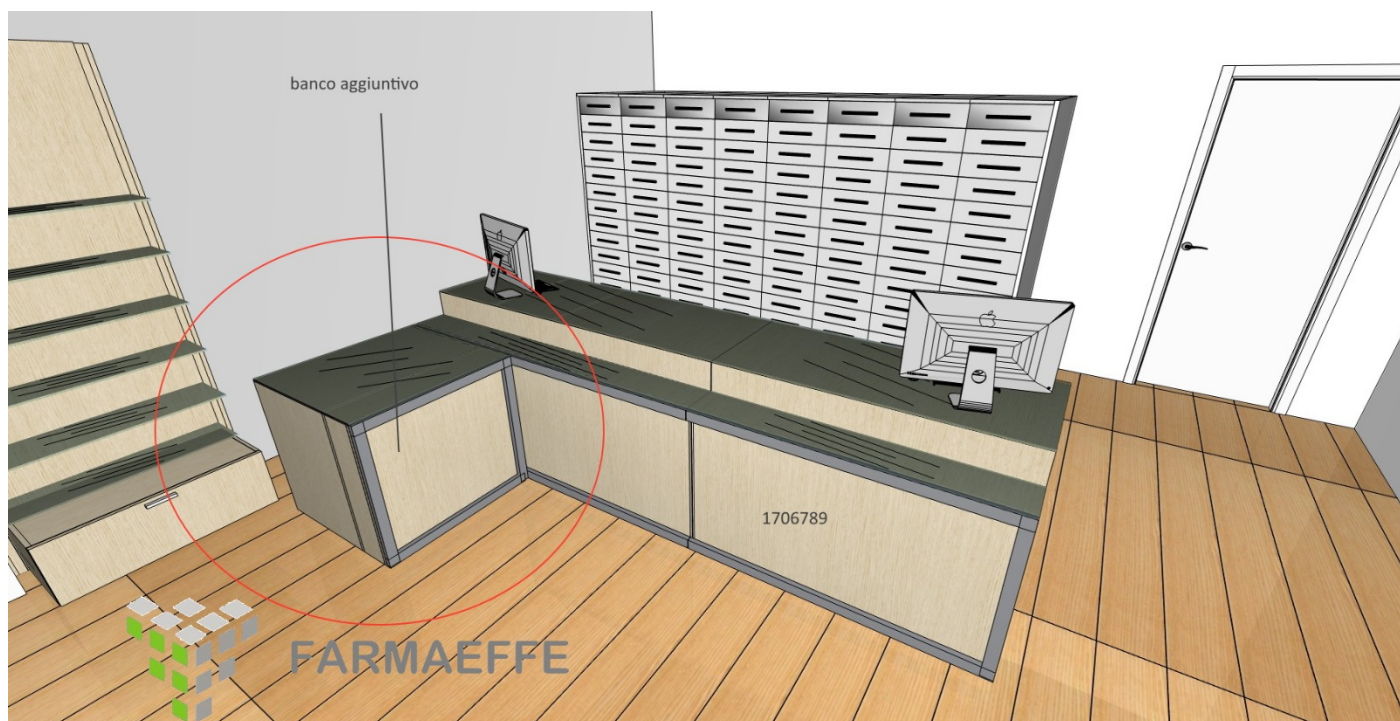

EFFEFORNITURE

Un lavoro ben fatto!

farmacia CARRARA Latina Scalo

RIAGE
THERMALE

ariésun
PROTEZIONE
LA TUA PELLE

OLLERABILITÀ
IRE LEGGERE E INVISIBILI
UMO FRESCO

CASSETTIERE FARMACO BRANDIZZATE FARMACIA GIARDINO

REDMI NOTE 6 PRO
MI DUAL CAMERA

2019/11/6 19:13

LABORATORI PROVETLAB

Progetto Protolab Tav. Pianta sol 1
Operatore Roberto Biondini
21/06/2019

CASSETTIERE FARMACO EVOTEC

FARMAFORNITURE

36 colonne h 227 prof 800 con top e fianchi
frontale kendo fondo rete
colonne da 12 cass singoli + 2 doppi