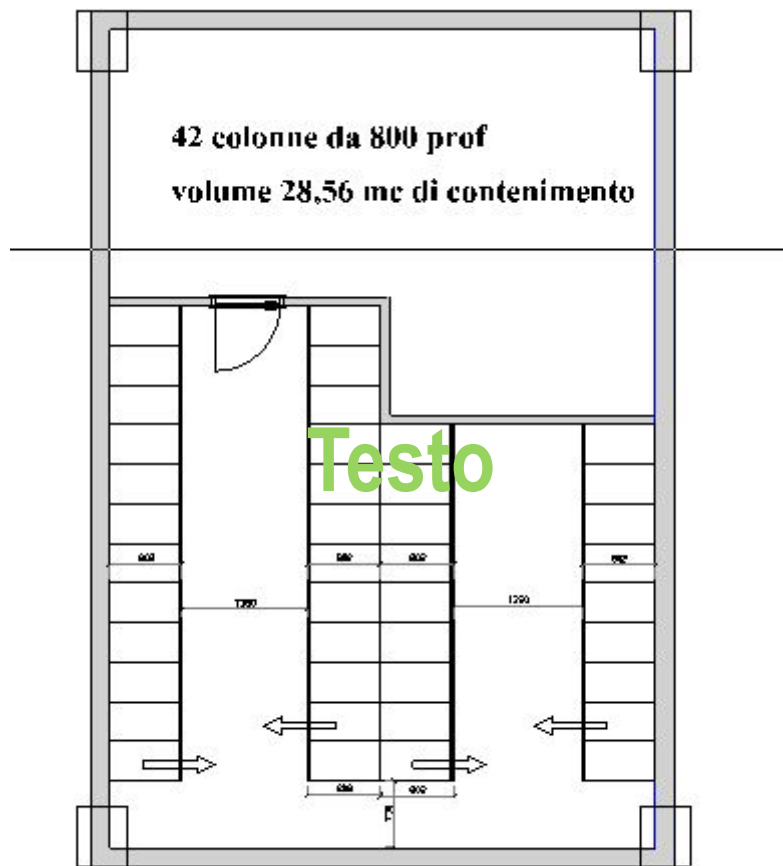

REDMI NOTE 6 PRO
MI DUAL CAMERA

2019/11/6 19:13

LABORATORI PROVETLAB

Progetto Protolab Tav. Pianta sol 1
Operatore Roberto Biondini
21/06/2019

CASSETTIERE FARMACO EVOTEC

FARMAFORNITURE

36 colonne h 227 prof 800 con top e fianchi
frontale kendo fondo rete
colonne da 12 cass singoli + 2 doppi