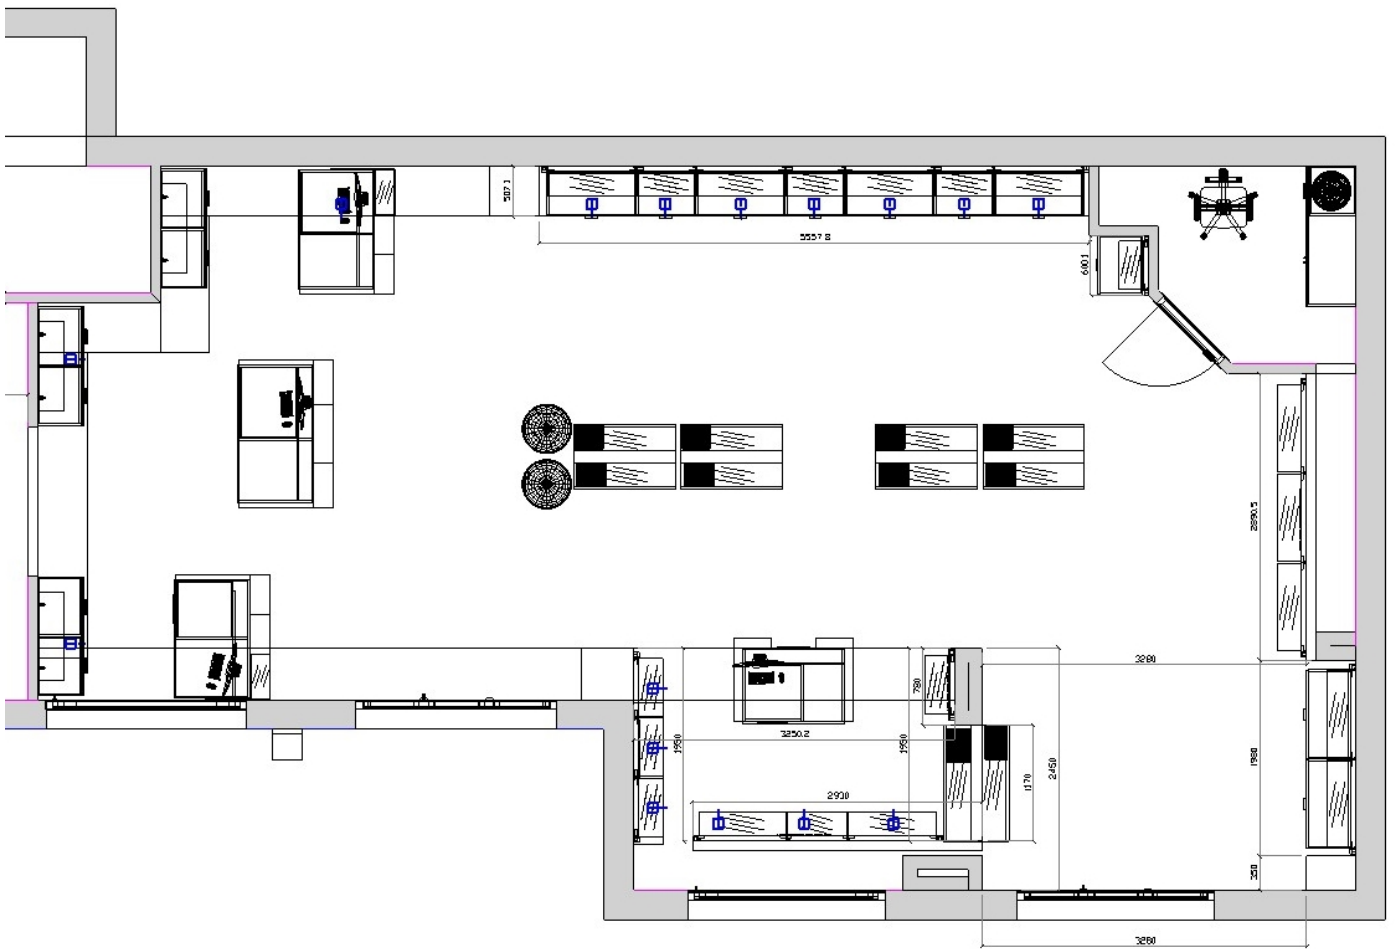

farmacia CARRARA Latina Scalo