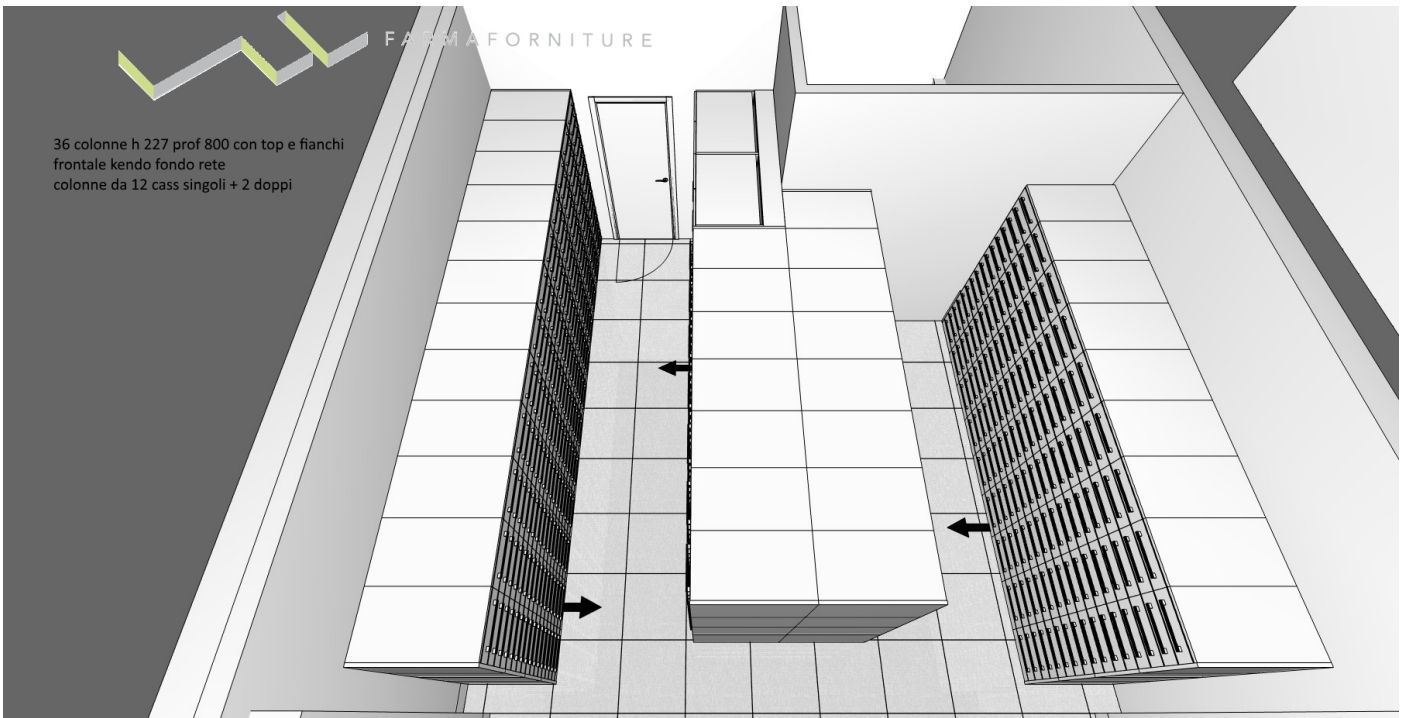

REDMI NOTE 6 PRO
MI DUAL CAMERA

2019/11/6 19:13

LABORATORI PROVETLAB

Progetto Protolab Tav. Pianta sol 1
Operatore Roberto Biondini
21/06/2019

CASSETTIERE FARMACO EVOTEC

FARMAFORNITURE

36 colonne h 227 prof 800 con top e fianchi
frontale kendo fondo rete
colonne da 12 cass singoli + 2 doppi